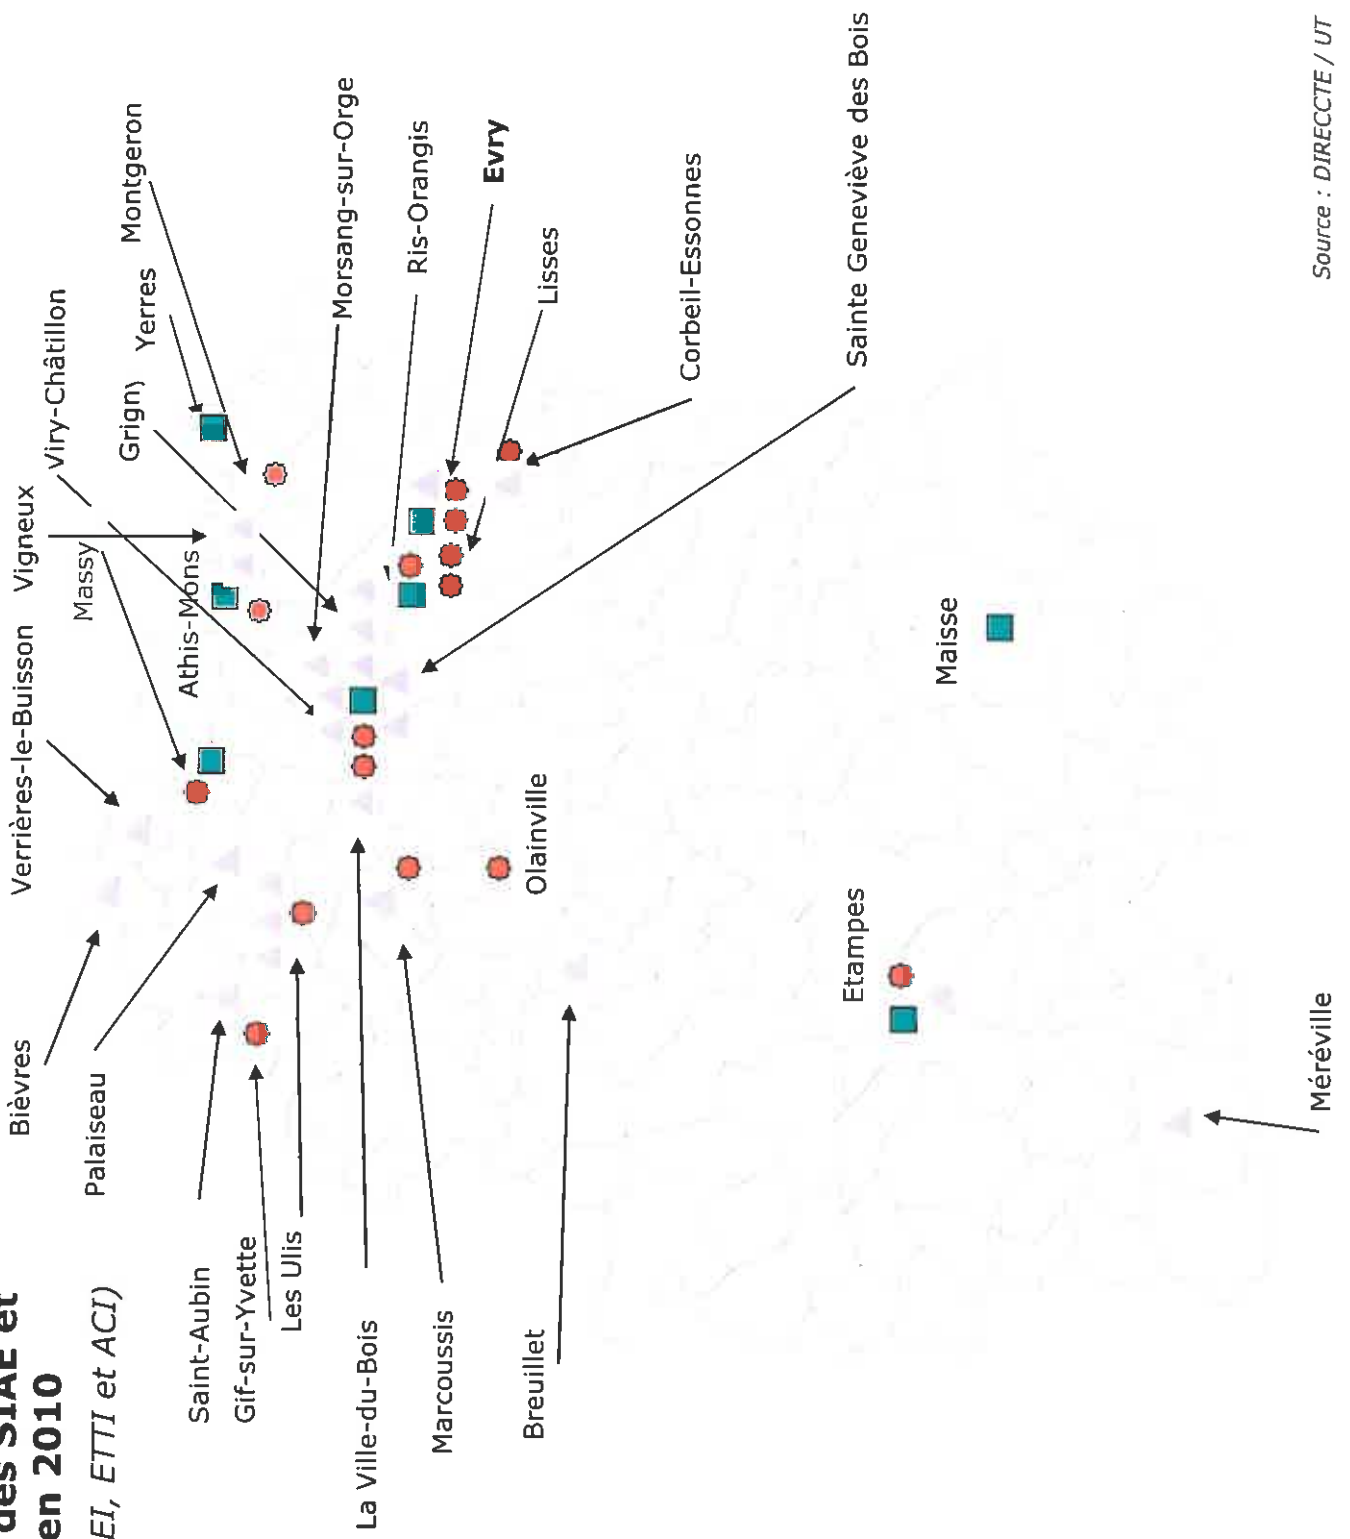

PARIS

Localisation des SIAE et des ACI en 2010

(Nombre de AI, EI, ETTI et ACI)

Seine-et-Marne

Localisation des SIAE et des ACI en 2010

(Nombre de AI, EI, ETTI et ACI)

Yvelines

Localisation des SIAE et des ACI en 2010

(Nombre de AI, EI, ETTI et ACI)

Nombre total de structures conventionnées

- AI 10
- ETTI 1
- EI 16
- ACI 17

Esonne

Localisation des SIAE et des ACI en 2010

(Nombre de AI, EI, ETTI et ACI)

Nombre total de structures conventionnées

AI	8
ETTI	0
EI	16
ACI	24

Hauts-de-Seine

Localisation des SIAE et des ACI en 2010

(Nombre de AI, EI, ETTI et ACI)

Nombre total de structures conventionnées

- AI**  13
- ETTI**  1
- EI**  24
- ACI**  38

ACI itinérants

-  2

Seine-St-Denis

Localisation des SIAE et des ACI en 2010

(Nombre de AI, EI, ETTI et ACI)

Nombre total de structures conventionnées

- AI 7
- ETTI 3
- EI 27
- ACI 31

ACI itinérants

- 2