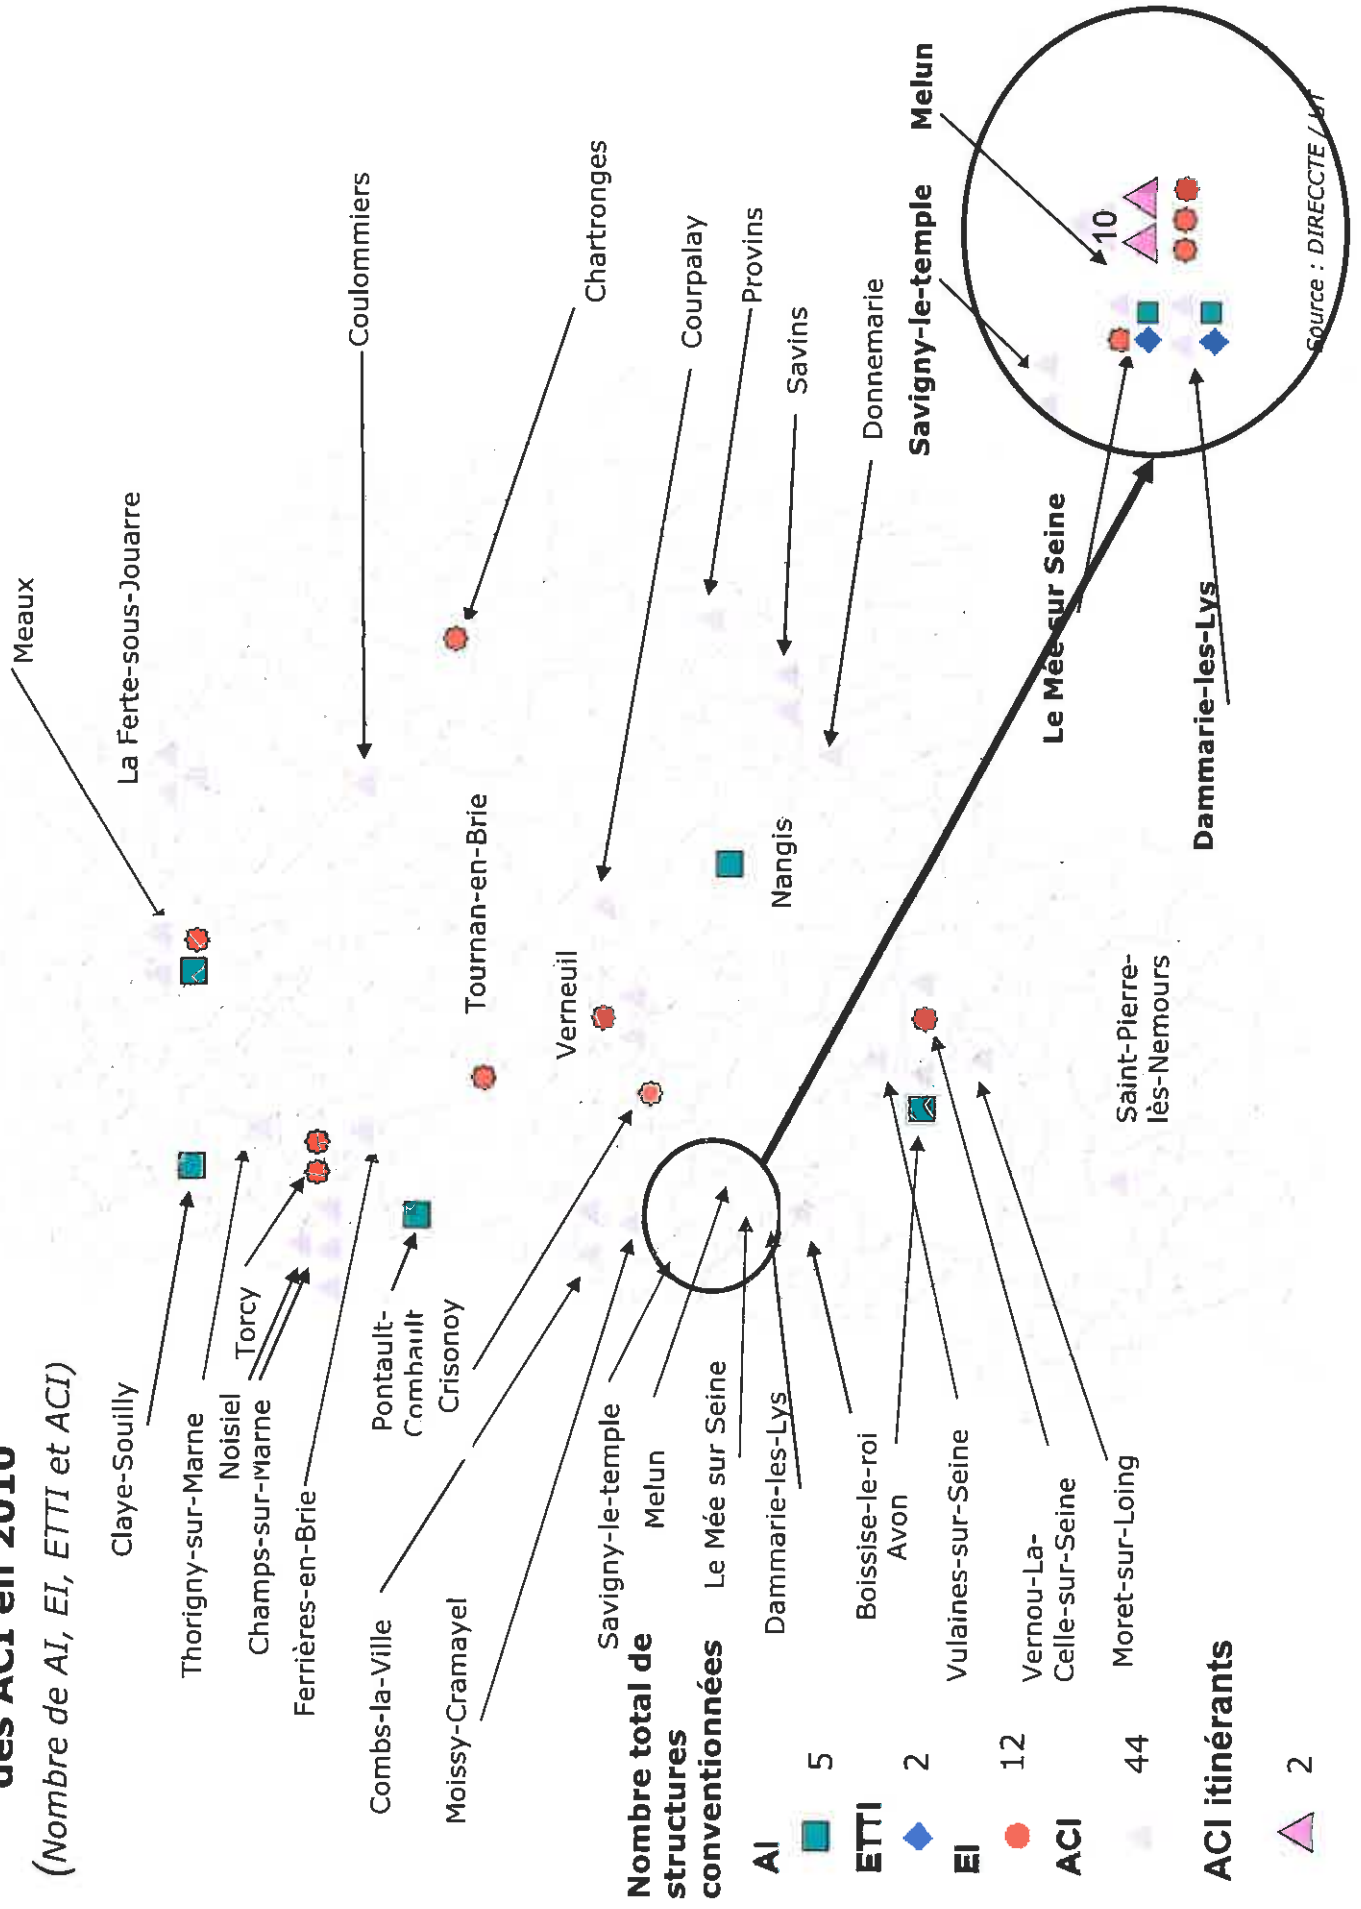

PARIS

Localisation des SIAE et des ACI en 2010

(Nombre de AI, EI, ETTI et ACI)

Seine-et-Marne

Localisation des SIAE et des ACI en 2010

(Nombre de AI, EI, ETTI et ACI)

Yvelines

Localisation des SIAE et des ACI en 2010

(Nombre de AI, EI, ETTI et ACI)

Nombre total de structures conventionnées

- AI 10
- ETTI 1
- EI 16
- ACI 17

Esonne

Localisation des SIAE et des ACI en 2010

(Nombre de AI, EI, ETTI et ACI)

Nombre total de structures conventionnées

AI	8
ETTI	0
EI	16
ACI	24

Hauts-de-Seine

Localisation des SIAE et des ACI en 2010

(Nombre de AI, EI, ETTI et ACI)

Nombre total de structures conventionnées

- AI**  13
- ETTI**  1
- EI**  24
- ACI**  38

ACI itinérants

-  2

Seine-St-Denis

Localisation des SIAE et des ACI en 2010

(Nombre de AI, EI, ETTI et ACI)

Nombre total de structures conventionnées

- AI 7
- ETTI 3
- EI 27
- ACI 31

ACI itinérants

- 2