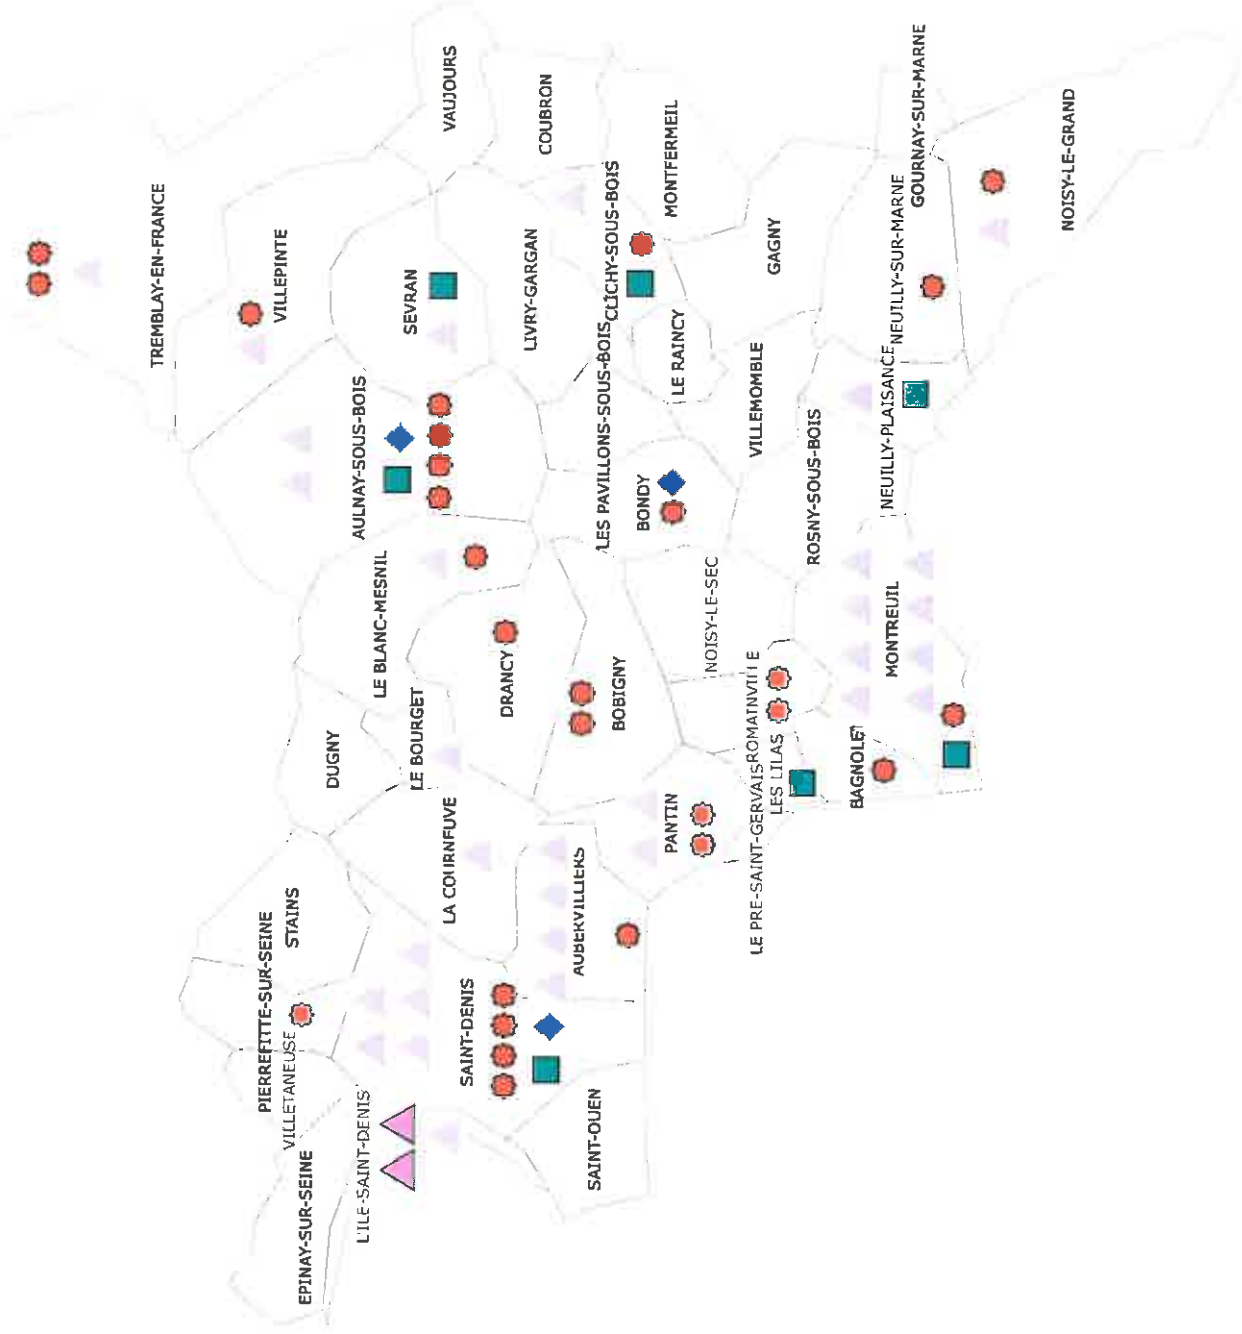

PARIS

Localisation des SIAE et des ACI en 2010

(Nombre de AI, EI, ETTI et ACI)

Seine-et-Marne

Localisation des SIAE et des ACI en 2010

(Nombre de AI, EI, ETTI et ACI)

Yvelines

Localisation des SIAE et des ACI en 2010

(Nombre de AI, EI, ETTI et ACI)

Nombre total de structures conventionnées

- AI 10
- ETTI 1
- EI 16
- ACI 17

Esonne

Localisation des SIAE et des ACI en 2010

(Nombre de AI, EI, ETTI et ACI)

Nombre total de structures conventionnées

AI	8
ETTI	0
EI	16
ACI	24

Hauts-de-Seine

Localisation des SIAE et des ACI en 2010

(Nombre de AI, EI, ETTI et ACI)

Nombre total de structures conventionnées

- AI**  13
- ETTI**  1
- EI**  24
- ACI**  38

ACI itinérants

-  2

Seine-St-Denis

Localisation des SIAE et des ACI en 2010

(Nombre de AI, EI, ETTI et ACI)

Nombre total de structures conventionnées

- AI 7
- ETTI 3
- EI 27
- ACI 31

ACI itinérants

- 2