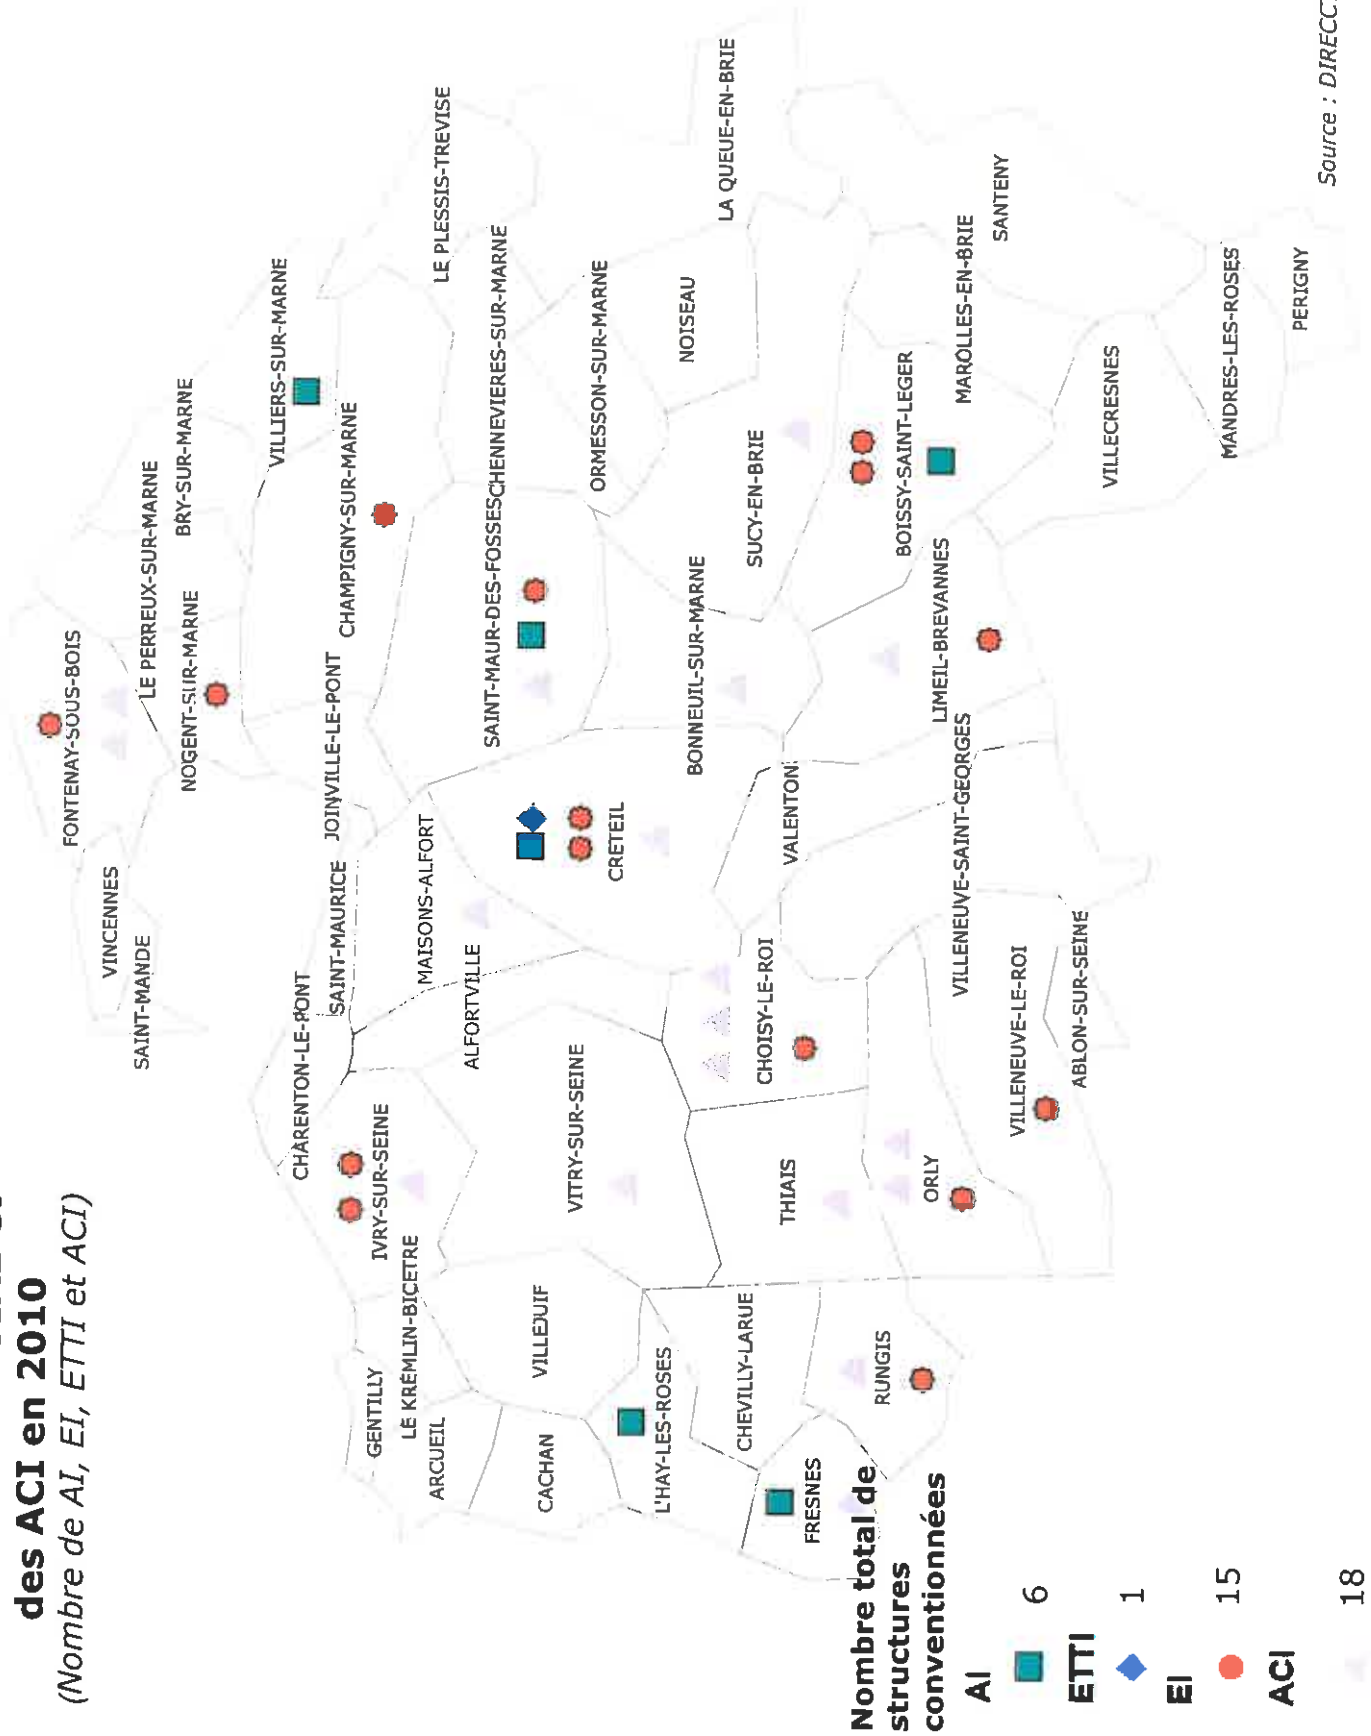

Localisation des SIAE et des ACI en 2010

(Nombre de AI, EI, ETTI et ACI)