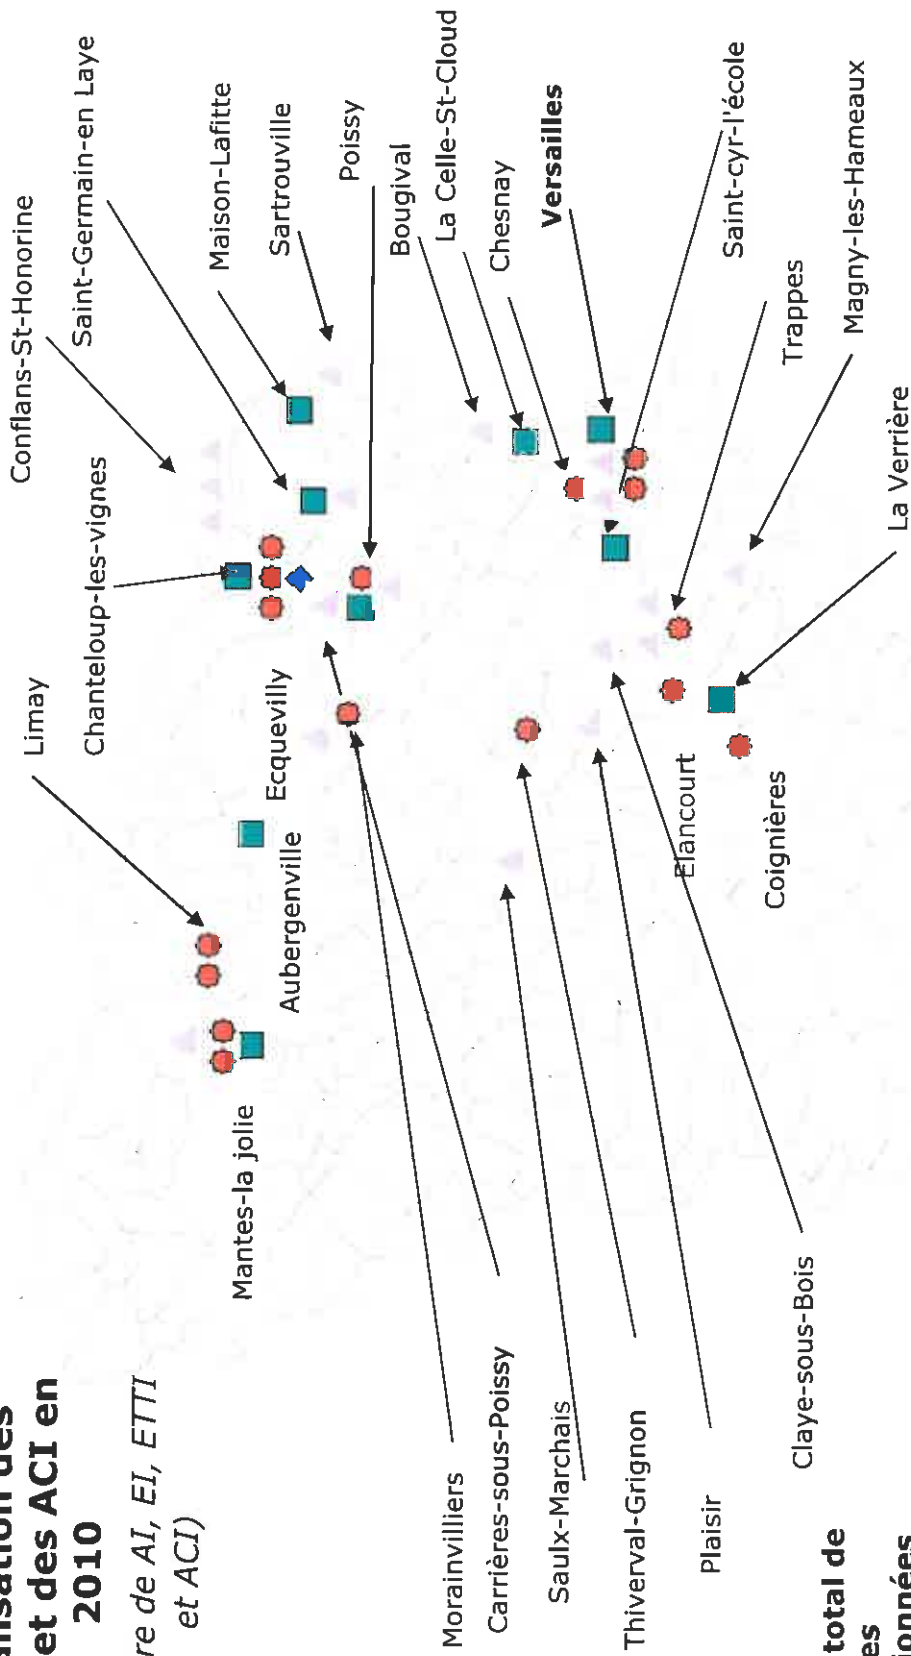

PARIS

Localisation des SIAE et des ACI en 2010

(Nombre de AI, EI, ETTI et ACI)

Seine-et-Marne

Localisation des SIAE et des ACI en 2010

(Nombre de AI, EI, ETTI et ACI)

Yvelines

Localisation des SIAE et des ACI en 2010

(Nombre de AI, EI, ETTI et ACI)

Nombre total de structures conventionnées

- AI 10
- ETTI 1
- EI 16
- ACI 17

Esonne

Localisation des SIAE et des ACI en 2010

(Nombre de AI, EI, ETTI et ACI)

Nombre total de structures conventionnées

AI	8
ETTI	0
EI	16
ACI	24

Hauts-de-Seine

Localisation des SIAE et des ACI en 2010

(Nombre de AI, EI, ETTI et ACI)

Nombre total de structures conventionnées

- AI**  13
- ETTI**  1
- EI**  24
- ACI**  38

ACI itinérants

-  2

Seine-St-Denis

Localisation des SIAE et des ACI en 2010

(Nombre de AI, EI, ETTI et ACI)

Nombre total de structures conventionnées

- AI 7
- ETTI 3
- EI 27
- ACI 31

ACI itinérants

- 2