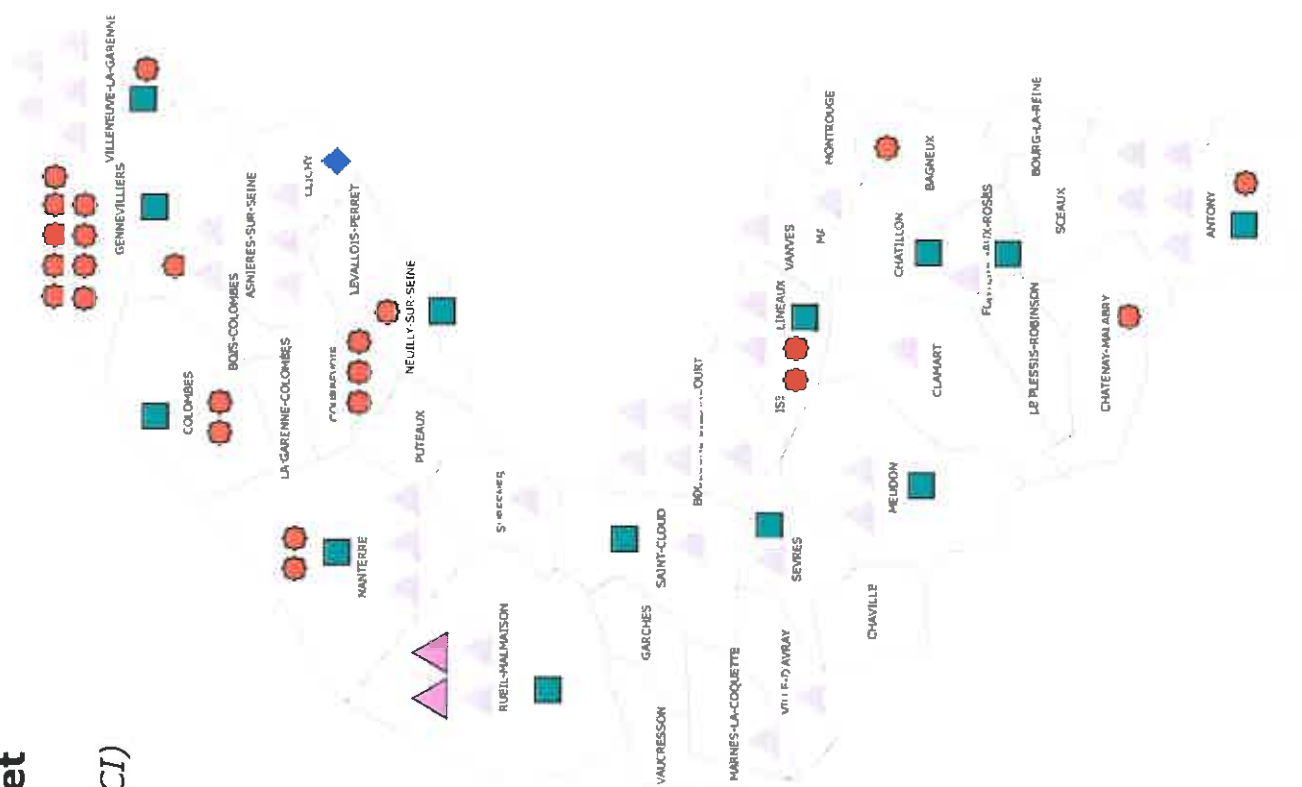

PARIS

Localisation des SIAE et des ACI en 2010

(Nombre de AI, EI, ETTI et ACI)

Seine-et-Marne

Localisation des SIAE et des ACI en 2010

(Nombre de AI, EI, ETTI et ACI)

Yvelines

Localisation des SIAE et des ACI en 2010

(Nombre de AI, EI, ETTI et ACI)

Nombre total de structures conventionnées

- AI 10
- ETTI 1
- EI 16
- ACI 17

Esonne

Localisation des SIAE et des ACI en 2010

(Nombre de AI, EI, ETTI et ACI)

Nombre total de structures conventionnées

AI	8
ETTI	0
EI	16
ACI	24

Hauts-de-Seine

Localisation des SIAE et des ACI en 2010

(Nombre de AI, EI, ETTI et ACI)

Nombre total de structures conventionnées

- AI**  13
- ETTI**  1
- EI**  24
- ACI**  38

ACI itinérants

-  2

Seine-St-Denis

Localisation des SIAE et des ACI en 2010

(Nombre de AI, EI, ETTI et ACI)

Nombre total de structures conventionnées

- AI 7
- ETTI 3
- EI 27
- ACI 31

ACI itinérants

- 2