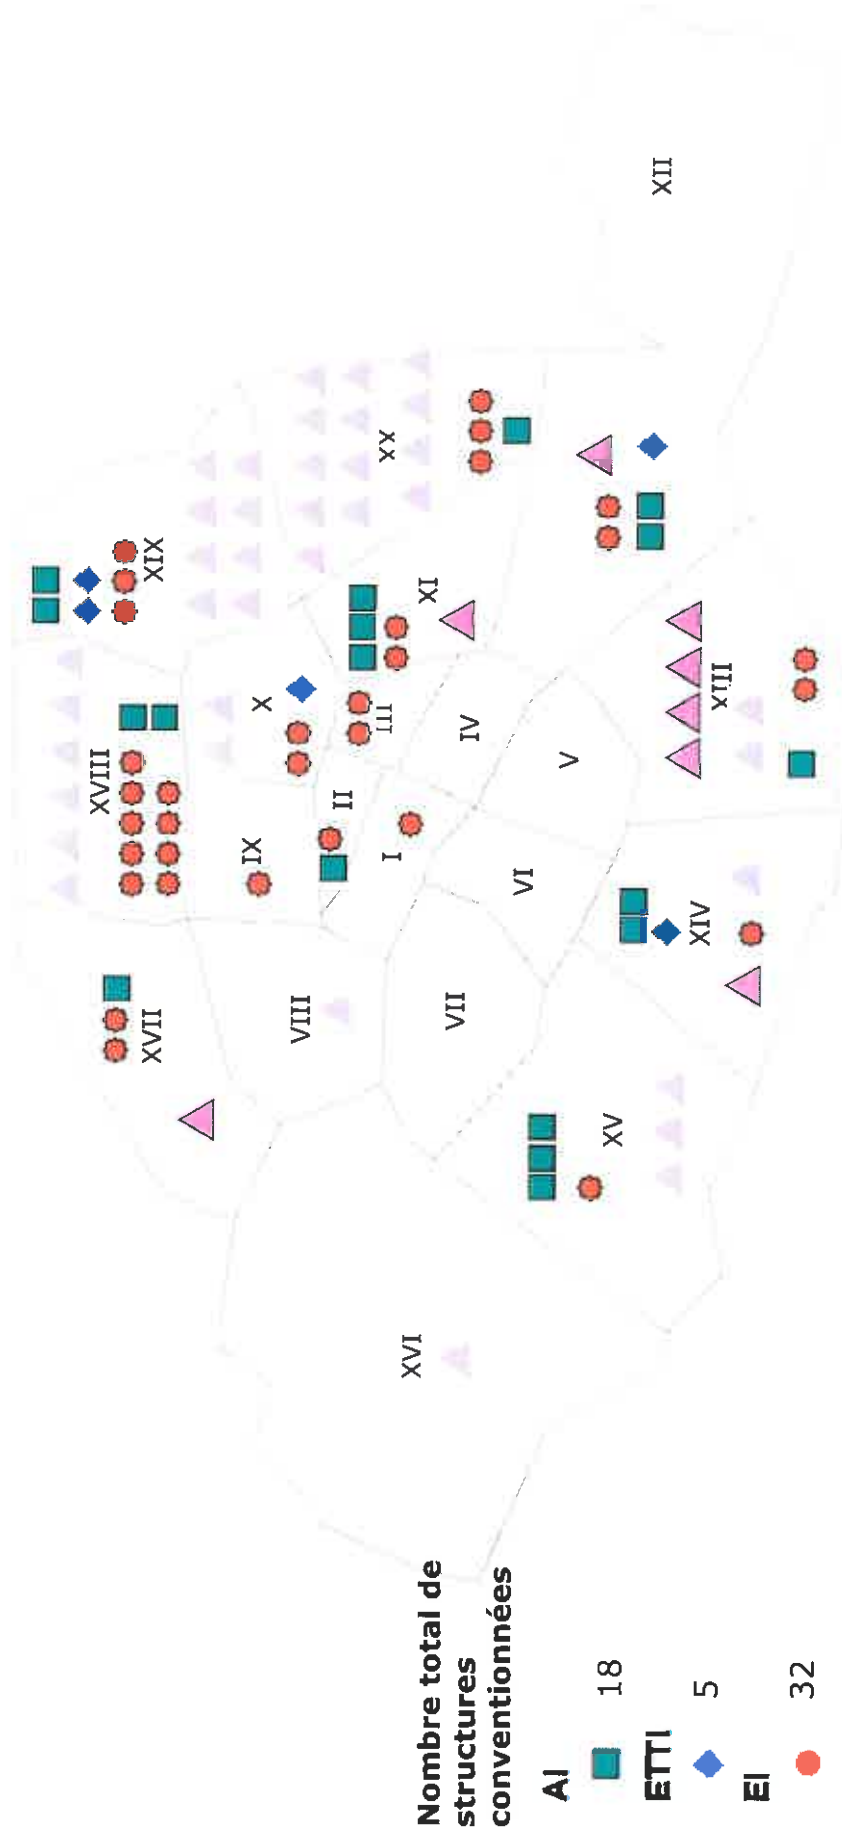

PARIS

Localisation des SIAE et des ACI en 2010

(Nombre de AI, EI, ETTI et ACI)

Seine-et-Marne

Localisation des SIAE et des ACI en 2010

(Nombre de AI, EI, ETTI et ACI)

Yvelines

Localisation des SIAE et des ACI en 2010

(Nombre de AI, EI, ETTI et ACI)

Nombre total de structures conventionnées

- AI 10
- ETTI 1
- EI 16
- ACI 17

Esonne

Localisation des SIAE et des ACI en 2010

(Nombre de AI, EI, ETTI et ACI)

Nombre total de structures conventionnées

AI	8
ETTI	0
EI	16
ACI	24

Hauts-de-Seine

Localisation des SIAE et des ACI en 2010

(Nombre de AI, EI, ETTI et ACI)

Nombre total de structures conventionnées

- AI**  13
- ETTI**  1
- EI**  24
- ACI**  38

ACI itinérants

-  2

Seine-St-Denis

Localisation des SIAE et des ACI en 2010

(Nombre de AI, EI, ETTI et ACI)

Nombre total de structures conventionnées

- AI 7
- ETTI 3
- EI 27
- ACI 31

ACI itinérants

- 2